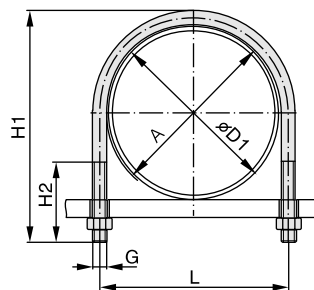

RDB系列圆钢管夹（按照DIN 3570，A型）

按照DIN 3570，A型

DN	管外径		圆钢箍RDB					
	mm	英寸	A	L	H1	H2	G	
20	25		30	40	70	40	M10	
	26.9	3/4						
25	30		38	48	76	50		
	33.7	1						
32	38		46	56	86			50
	42.4	1-1/4						
40	44.5		52	62	92			50
	48.3	1-1/2						
50	57		64	76	109	50		
	60.3	2						
65	76.1	2-1/2	82	94	125	M12		
80	88.9	3	94	106	138			
100	108		120	136	171	60		
	114.3	4						
125	133		148	164	191		60	
	139.7	5						
150	159		176	192	217		60	
	168.3	6						
175	193.7		202	218	249			
200	216		228	248	283	70		
	219.1	8						
250	267		282	302	334		70	
	273	10						
300	318		332	352	385		70	
	323.9	12						
350	355.6		378	402	435	70		
	368	14						
400	406.4		428	452	487	70		
	419	16						
500	508		530	554	589	70		
	521							

订货标记

RDB_{xxx}A_{xxx}
 → 尺寸A
 → 材料
 St37 光亮

供货范围

1x圆钢箍；2x螺母